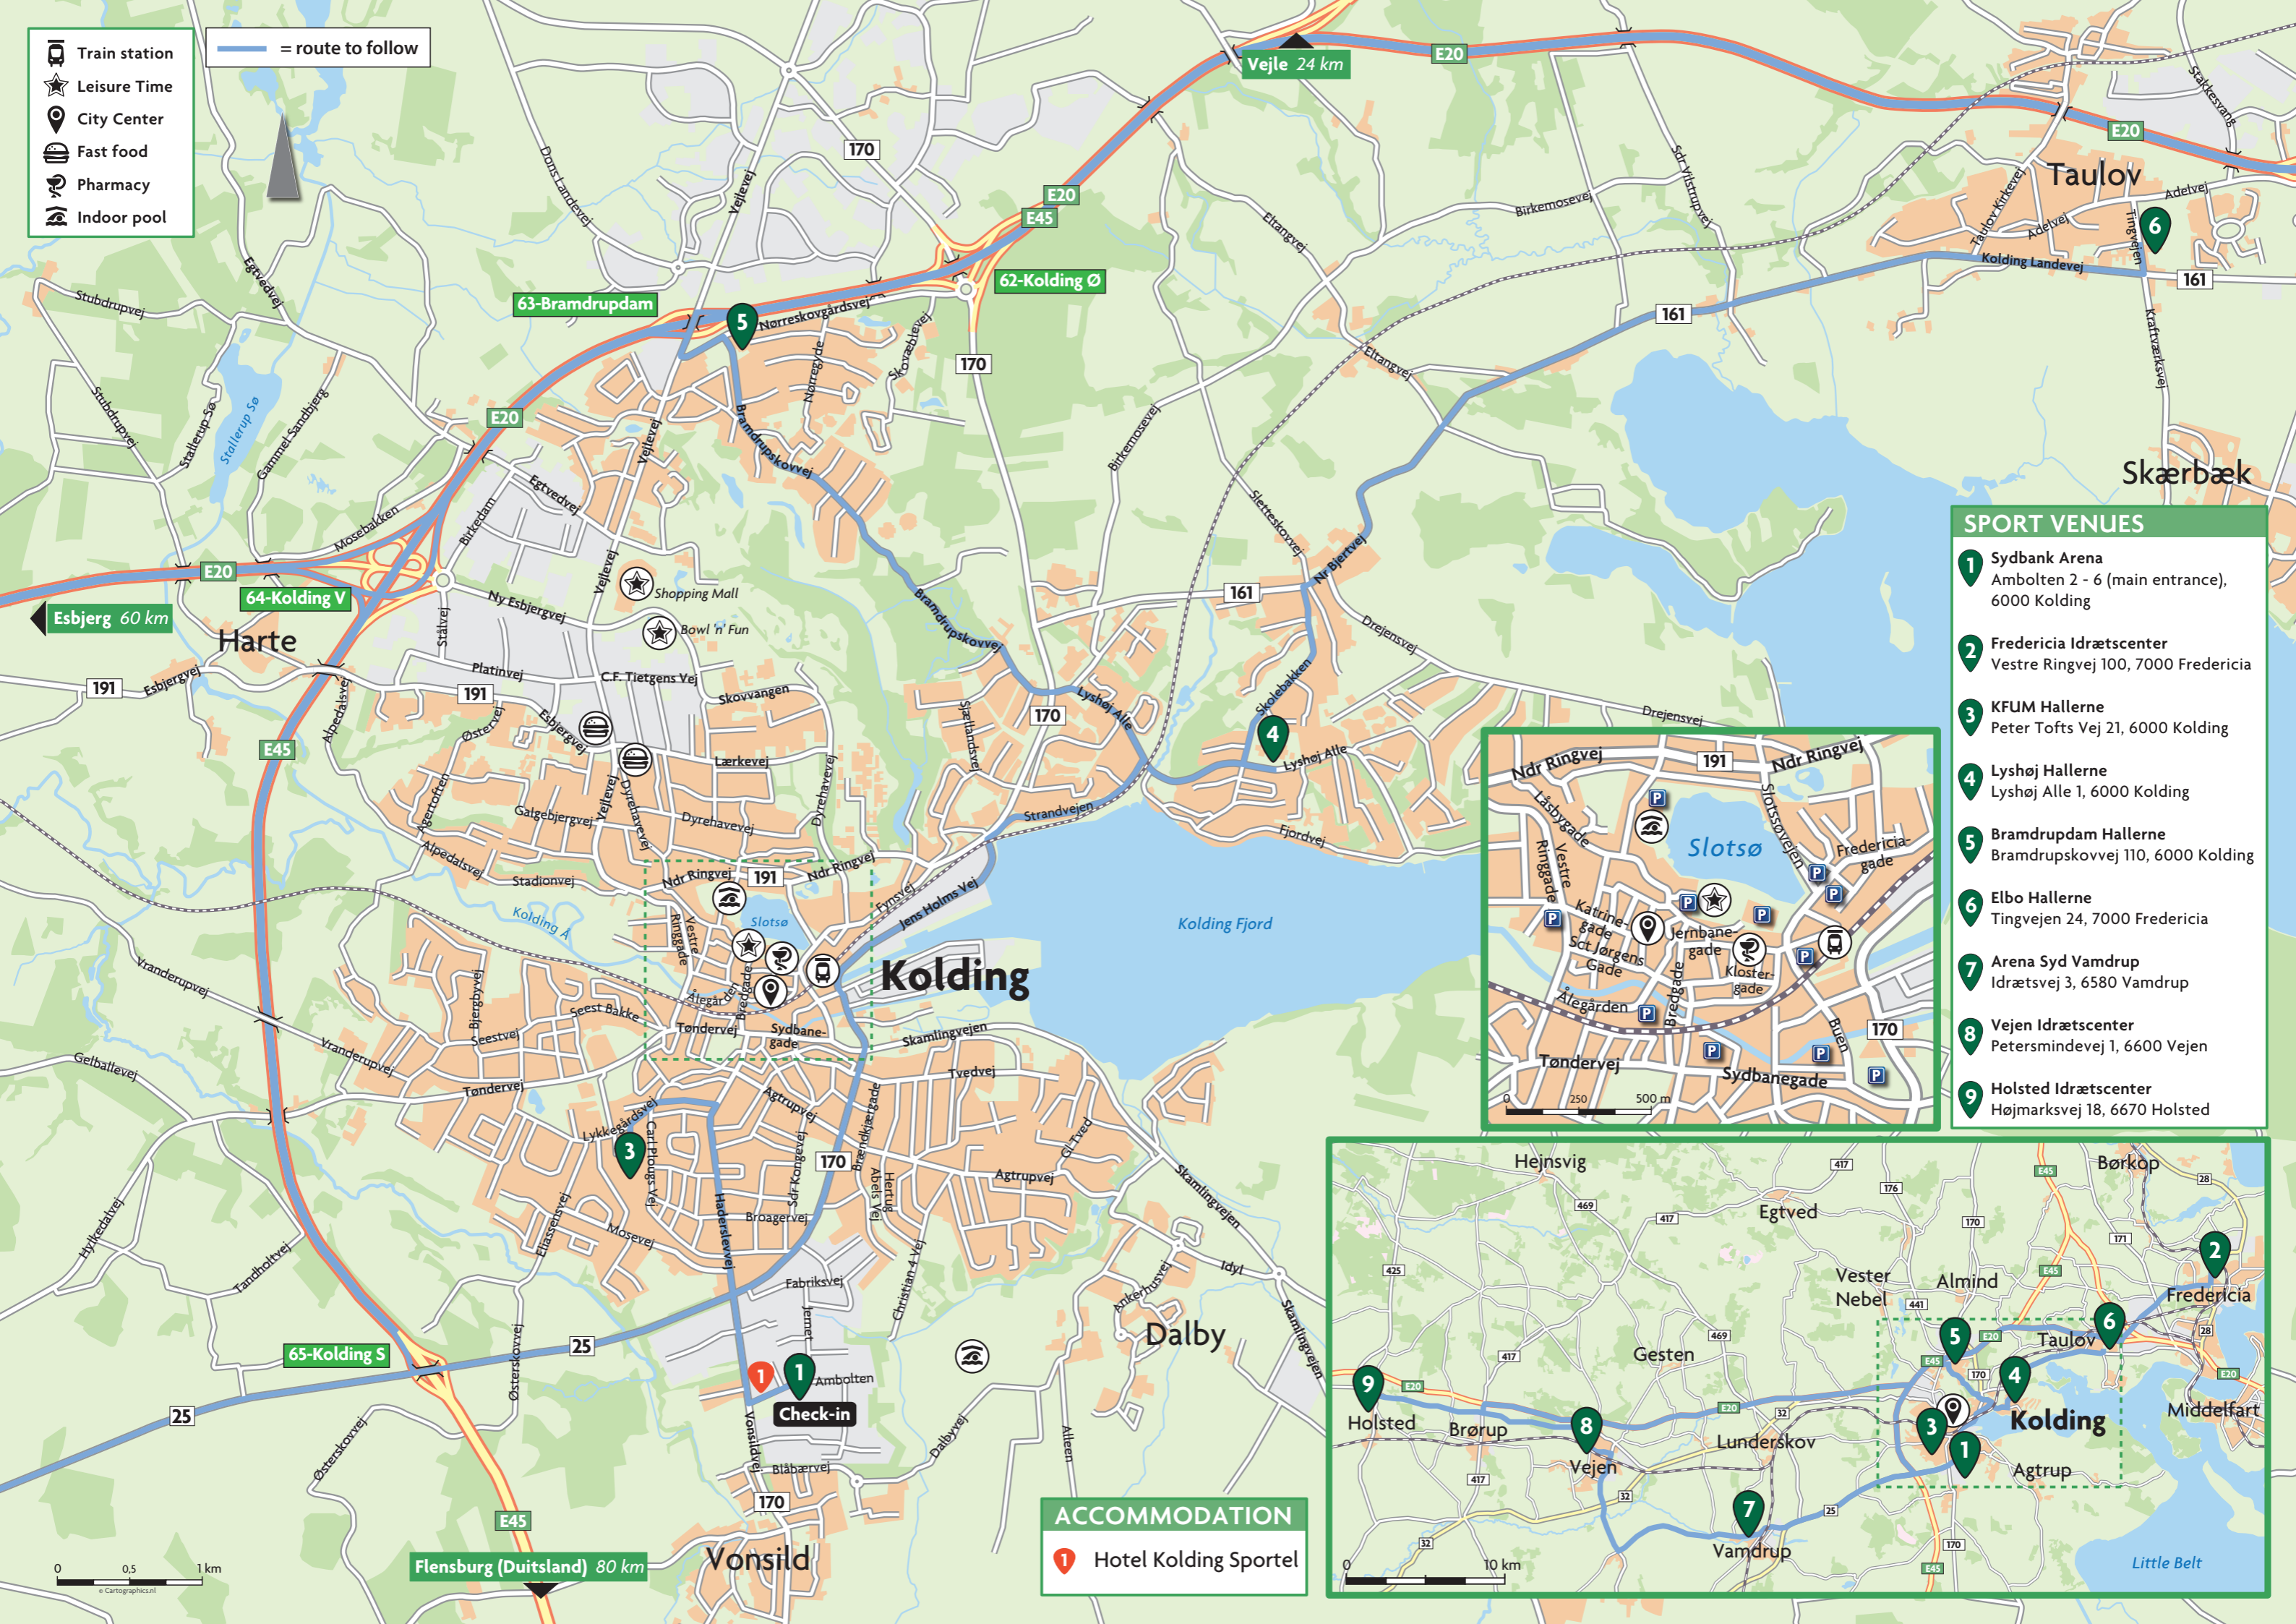

-  Train station
-  Leisure Time
-  City Center
-  Fast food
-  Pharmacy
-  Indoor pool

 = route to follow

SPORT VENUES

- 1** Sydbank Arena
Ambolten 2 - 6 (main entrance), 6000 Kolding
- 2** Fredericia Idrætscenter
Vestre Ringvej 100, 7000 Fredericia
- 3** KFUM Hallerne
Peter Tofts Vej 21, 6000 Kolding
- 4** Lyshøj Hallerne
Lyshøj Alle 1, 6000 Kolding
- 5** Bramdrupdam Hallerne
Bramdrupskovvej 110, 6000 Kolding
- 6** Elbo Hallerne
Tingvejen 24, 7000 Fredericia
- 7** Arena Syd Vamdrup
Idrætsvej 3, 6580 Vamdrup
- 8** Vejen Idrætscenter
Petersmindevej 1, 6600 Vejen
- 9** Holsted Idrætscenter
Højmarksvej 18, 6670 Holsted

ACCOMMODATION

- 1** Hotel Kolding Sportel

Little Belt