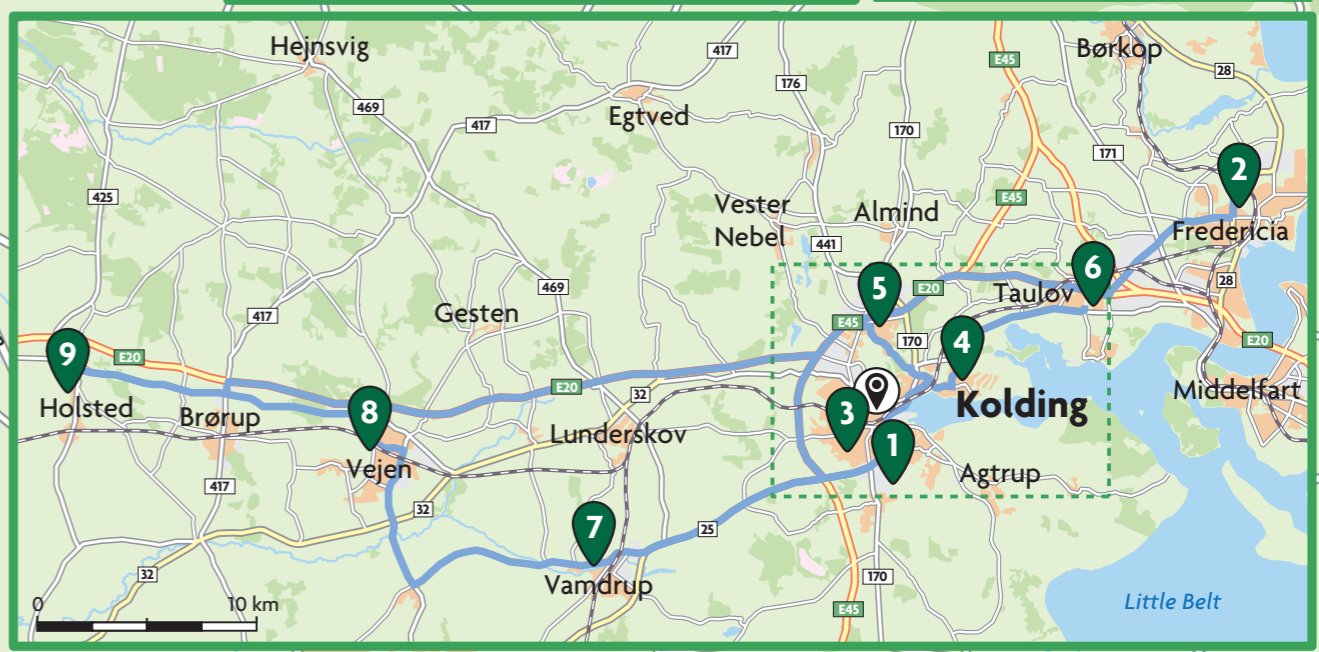

-  Train station
-  Leisure Time
-  City Center
-  Fast food
-  Pharmacy
-  Indoor pool

 = route to follow

SPORT VENUES

- 1** Sydbank Arena
Ambolten 2 - 6 (main entrance), 6000 Kolding
- 2** Fredericia Idrætscenter
Vestre Ringvej 100, 7000 Fredericia
- 3** KFUM Hallerne
Peter Tofts Vej 21, 6000 Kolding
- 4** Lyshøj Hallerne
Lyshøj Alle 1, 6000 Kolding
- 5** Bramdrupdam Hallerne
Bramdrupskovvej 110, 6000 Kolding
- 6** Elbo Hallerne
Tingvejen 24, 7000 Fredericia
- 7** Arena Syd Vamdrup
Idrætsvej 3, 6580 Vamdrup
- 8** Vejen Idrætscenter
Petersmindevej 1, 6600 Vejen
- 9** Holsted Idrætscenter
Højmarksvej 18, 6670 Holsted

ACCOMMODATION

- 1** Hotel Kolding Sportel

Little Belt